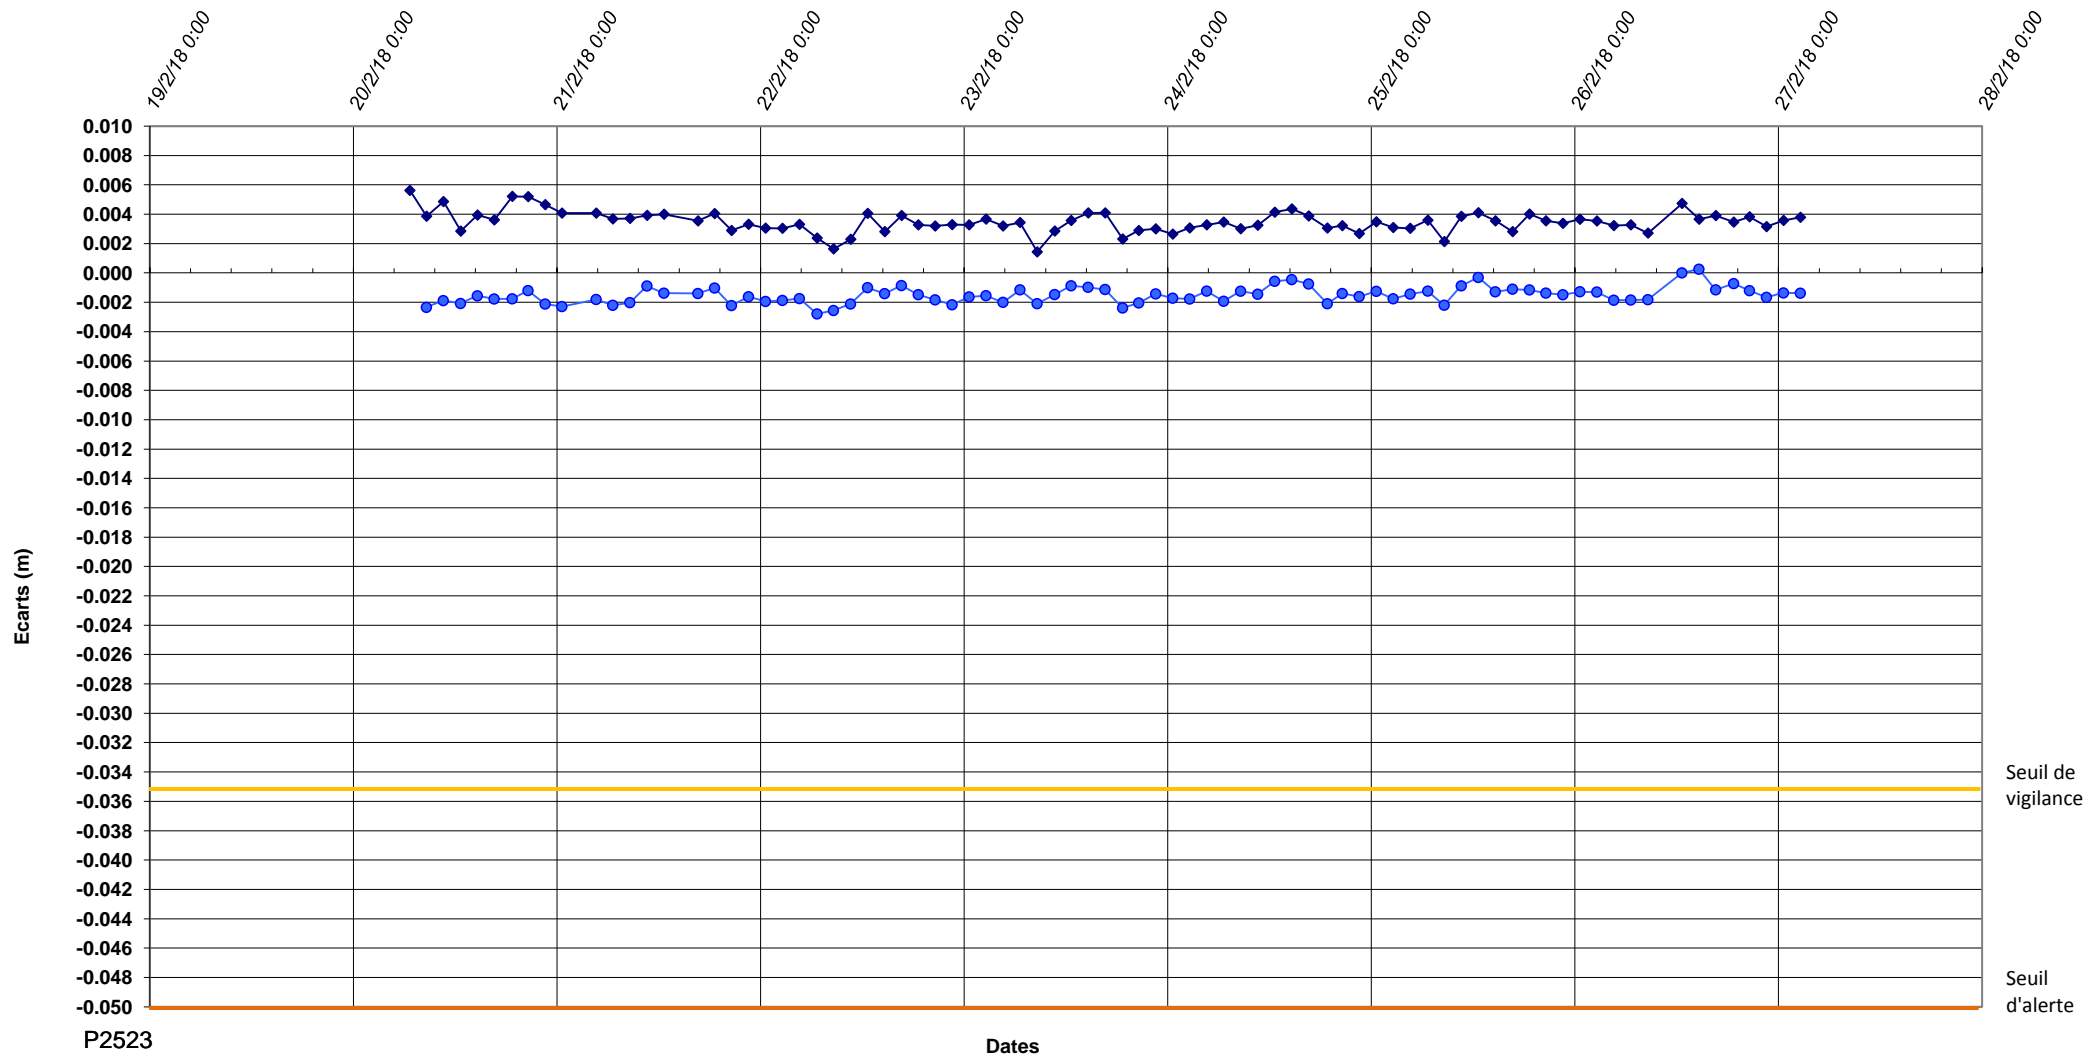

P2523-Prolongement Ligne M4- lot 3-Delta Z

Seuil de vigilance

Seuil d'alerte

P2523

Dates